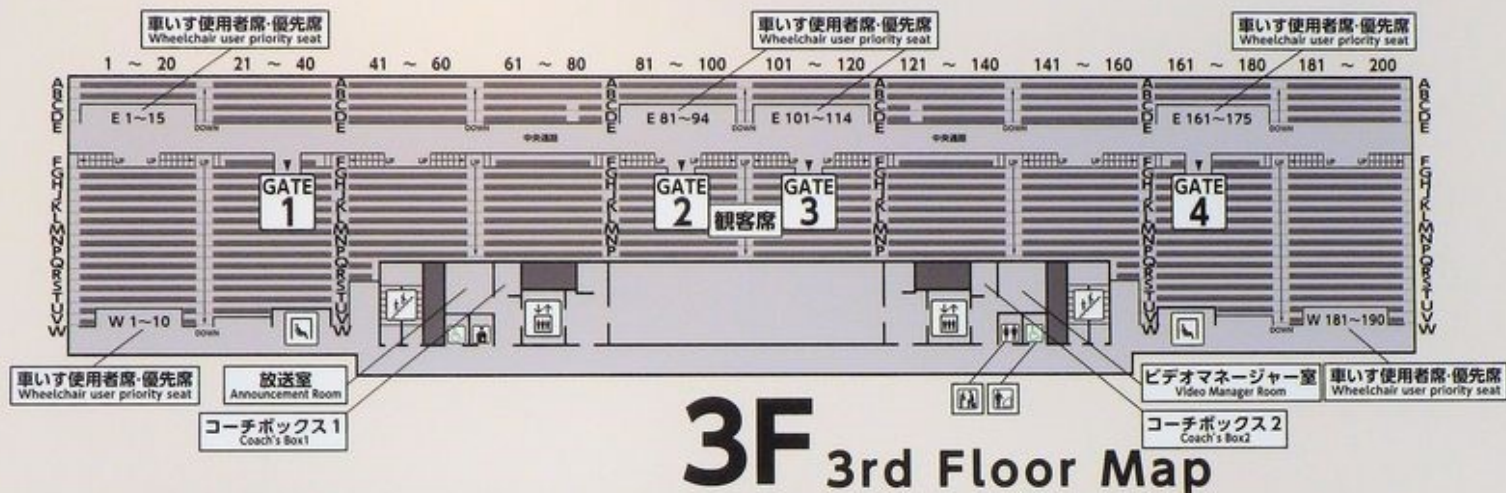

各階案内 Floor Map

- 現在地
You are here
- 男子トイレ
Men's Toilet
- 女子トイレ
Women's Toilet
- 車いす対応トイレ
Accessible Toilet
- 男女共用トイレ
All Gender Toilet
- 介助用ベッド
Care Bed
- オストメイト用設備
Facilities For Ostomy
- おむつ交換
Diaper Changing Table
- ベビーチェア
Baby Chair
- ベビーケアルーム
Baby Care Room
- 着替え台
Changing Board
- カムダウン・クールダウン
Calm Down, Cool Down
- エレベーター
Elevator