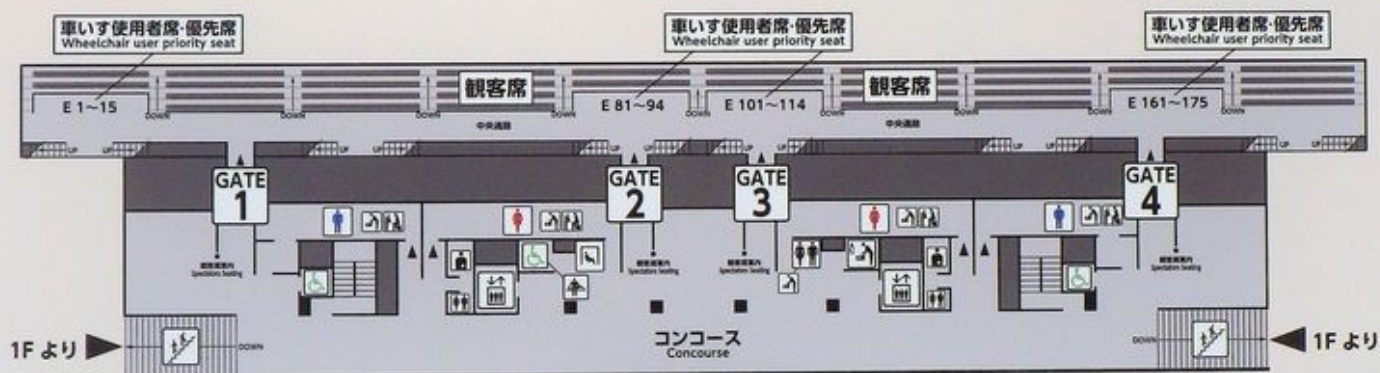

各階案内 Floor Map

- 現在地
You are here
- 男子トイレ
Men's Toilet
- 女子トイレ
Women's Toilet
- 車いす対応トイレ
Accessible Toilet
- 男女共用トイレ
All Gender Toilet
- 介助用ベッド
Care Bed
- オストメイト用設備
Facilities For Ostomy
- おむつ交換
Diaper Changing Table
- ベビーチェア
Baby Chair
- ベビーケアルーム
Baby Care Room
- 着替え台
Changing Board
- カムダウン・クールダウン
Calm Down, Cool Down
- エレベーター
Elevator